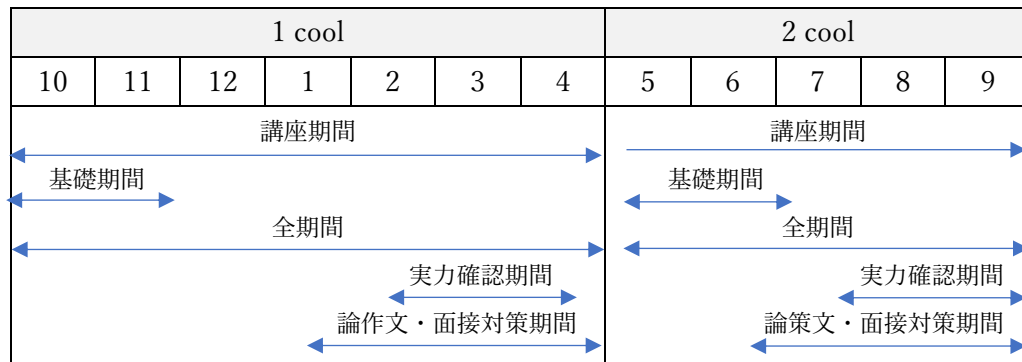

プログラム期間

✚ 特長

- 警視庁採用試験月を基本とした1年2クール制

警視庁警察官採用試験（平成3年度実績）

1類1次試験 ①4月11日 ②9月20日 ③1月9日

3類1次試験 ①9月19日 ②1月9日

大阪府警察・県警警察官採用試験（平成3年度実績）

A類1次試験 ①5月9日②9月19日 B類1次試験 ①5月9日②9月19日

✚ 警視庁・東京消防庁過去問によるオリジナルテキストとプリント

- 警視庁・東京消防庁・警視庁事務各採用試験に拘るテキスト

「憲法（法学・国際法・行政学を含む）・数学の基礎」製本提供

「判断推理・数的処理・図形判断・漢字・論作文対策・面接対策」PDF提供

*歴史テキストは高校教科書「山川書房日本史・世界史（自費購入）」です。

*テキストは1・3類共通となります。

- ワンクール過去問2千問題を徹底して解くオリジナルプリント

「類別ワークブック・過去問ゼミ（1・3類共通）・ミニテスト・漢字レポート」

*問題数が少ない自然科学（物理・地学・化学・生物）問題はありません。

*英語長文対策は別プリント、但し解答のみ。

- 1週間単位でのプリント配布

「類別ワークブック26問」週4部40部 解答要領解説付き 基礎期間実施

「過去問ゼミ26問」週4部 解答番号のみ 全期間実施

「ミニテスト26問」週2部 解答番号のみ 実力確認期間実施